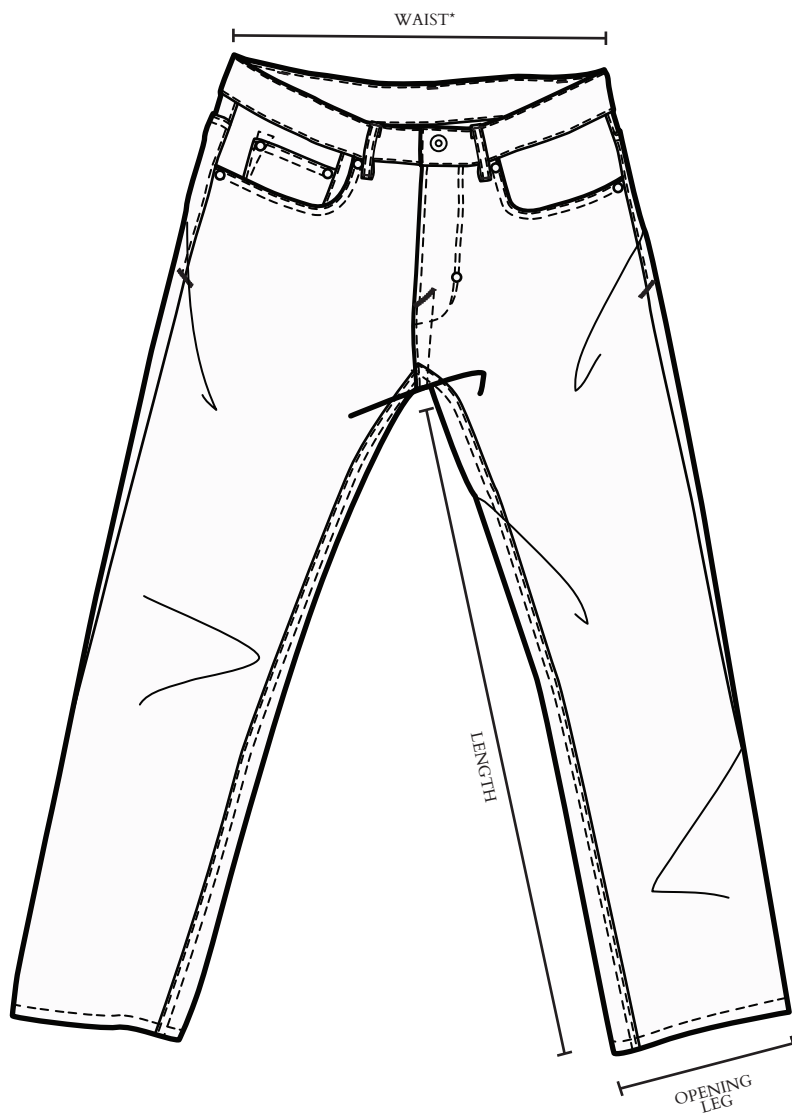

GORZA

TG	WAIST*	OPENING LEG	LENGTH
27	37,5 cm	18 cm	L 30
28	38,5 cm	18 cm	L 30
29	39,5 cm	18 cm	L 30
30	40,5 cm	18,5 cm	L 30
31	41,5 cm	18,5 cm	L 30
32	42,5 cm	19 cm	L 30
33	43,5 cm	19 cm	L 30
34	44,5 cm	19 cm	L 30
36	45,5 cm	19,5 cm	L 30
38	46,5 cm	19,5 cm	L 30

* misurazione presa unendo le cinture

L30 = 78/79CM